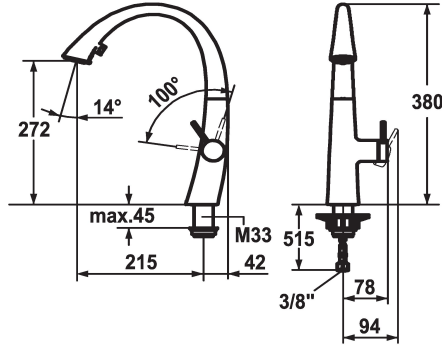

## KWC ZOE Monomando

Modell-Linie: ZOE | 10.201.102.127FL  
Griferías de lavabo | Grifo para lavabo

### \* Monomando

- \* Posicionamiento de palanca sólo a la derecha
- seguridad para los niños: posición de agua fría hacia delante (mando a la derecha)
- \* Distancia mínima de la pared al centro del taladro min. 42 mm
- \* TouchProtect - el cuerpo del grifo no se calienta
- \* Ducha extraíble con inversor, oculta
- dirección, forma y manejo ergonómicos del caño
- SprayClean - elimina activamente la cal, limpia rápidamente el depurador
- Neoperl® Cascade®
- PowerClean - retorno automático

- extraíble hasta 500 mm
- superficie del tubo a juego con la superficie del grifo
- \* SwivelStop - guía tubo flexible, orientable 270°, limitado a 120°
- \* EasyLock - fácil reposicionamiento del dispensador extraíble
- \* OptimalSpace - áreas de lavabo y de trabajo con dimensiones generosas
- \* KWC cartucho S 25
- con tecnología de discos cerámicos
- caudal y temperatura regulables
- \* Tubos conexión flexibles 3/8"
- \* Fijación con varilla roscada M33 x 1.5
- \* Medida orificios ø35 mm

### Datos técnicos

Caudal de salida chorro suave

9 l/min (3 bar)

Caudal de salida chorro normal

8 l/min (3 bar)

Racors

tubos de conexión flexibles

caño