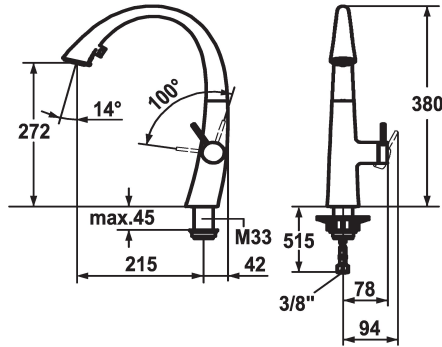

KWC ZOE

Miscelatore a leva - Cucina

Modell-Linie: ZOE | 10.201.102.127FL

Rubinerterie per bagni | Rubinerterie monocomando