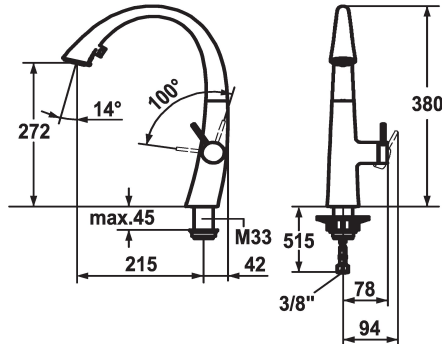

KWC ZOE Lever mixer - Kitchen

Modell-Linie: ZOE | 10.201.102.127FL
Kranen | Eengreepkranen

KWC-No.

122926
chromeline, A 215, flexible connection hoses

122931
decor steel, A 215, flexible connection hoses

123312
glacier white, A 215, flexible connection hoses

124349
matt black, A 215, flexible connection hoses

Kleurcode

chromeline

decor steel

glacier white

matt black

- * Eengreepsmengkraan
- * Positionering van de hendel alleen rechts mogelijk
- Veiligheid voor kinderen: koud water bij hendelpositie naar voren
- * afstand wand tot hart tafelboring min. 42 mm
- * TouchProtect - mengkraanromp wordt niet heet
- * Verborgen uittrekbare vaatdouches
- ergonomisch uittreksysteem, vorm en gebruik
- SprayClean - actieve kalkverwijdering en snelle reiniging van de zeef
- Neoperl® Cascade®
- PowerClean - automatische terugschakeling
- tot 500 mm uittrekbaar

- slangoppervlak passend bij oppervlak van mengkraan
- * SwivelStop - slangdoorvoer, draaibaar 270°, te begrenzen tot 120°
- * EasyLock - Eenvoudig intrekken van de uittrekbare vaatdouches
- * OptimalSpace - Royale was- en werkomgeving
- * KWC patroon S 25
- met keramische-schijventechniek
- uitstroomvolume en temperatuur traploos instelbaar
- * Flexibele aansluitlangen 3/8"
- * Bevestiging met schroefdraadhuls M33 x 1.5
- * Tafelboring ø35 mm

2

Projectie A

A215

Energietabel

A

Afmetingen wateruitlaat

272

Materiaal