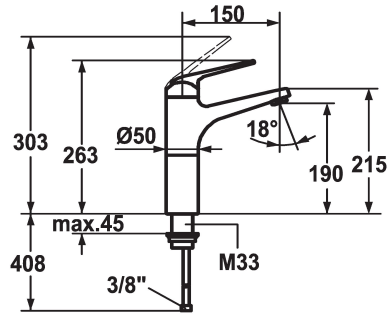

KWC DOMO Hebelmischer - Waschtisch

Modell-Linie: **DOMO** | 12.061.372.000FL
Armaturen | Manuelle Armaturen

KWC-Nr.

122964

chromeline, A 150, flexible Anschlusschläuche, ohne
Ablaufgarnitur

- * Hebelmischer
- * Für Aufsatzbecken
- * ShieldProtect - Dichtmembrane
- * Auslauf fest
- Neoperl® Cascade®
- * OptimalSpace - grosszügiger Wasch- / Arbeitsbereich
- * KWC Steuerpatrone L 39 - Universal

- mit Keramikscheibentechnik
- Auslaufmenge und Temperatur stufenlos einstellbar
- Temperatur- und Mengenbegrenzung
- * Flexible Anschlusschläuche 3/8"
- * Befestigung mit Gewindestutzen M33 x 1.5
- Tischbohrung ø35 mm

Technische Daten

Auslaufmenge	7.5 l/min (3 bar)
Ablaufgarnitur	ohne Ablaufgarnitur
Anschluss	Flexible Anschlusschläuche
Auslauf	fest
Bedienung	topbedient
Farbcode	chromeline
Installationsart	für Waschschrüssel
Armaturtyp	Armatur
Mass Höhe	263
Armaturengeräuschgruppe	yes
Ausladung A	A 150
Energie Etikette	B
Mass-Wasseraustritt	190
Material	Messing