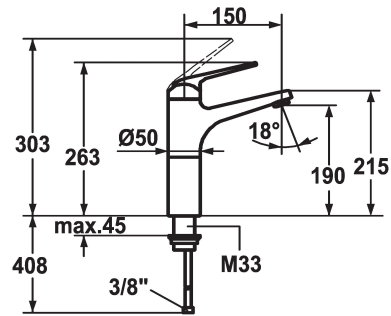

KWC DOMO Mitigeur à levier - Lavabo

Modell-Linie: DOMO | 12.061.372.000FL
Robinetteries | Robinets à monocommande

KWC-No.

122964

chromeline, A 150, raccordements flexibles, sans vidage

- * Mitigeur à levier
- * Pour lavabo à poser
- * ShieldProtect - membrane d'étanchéité
- * Bec fixe
- Neoperl® Cascade®
- * OptimalSpace - un espace de lavage ou de travail généreux
- * KWC cartouche L 39 - universelle

- avec technique à disques céramique
- réglage de débit et de température continu
- limitation de température et débit
- * Raccordements flexibles 3/8"
- * Fixation par tige filetée M33 x 1.5
- Perçage utile ø35 mm

Données techniques

Débit	7.5 l/min (3 bar)
vidage	sans vidage
Raccord	tuyaux de raccordement flexibles
goulot	Fixe
Commande	commande par le haut
Code couleur	chromeline
Type d'installation	pour lavabo à poser
Type de robinet	01
Dimension de la hauteur	263
Groupe de bruit pour la robinetterie	yes
Projection A	A150
Label énergétique	B
Dimension de la sortie d'eau	190
Matière	Laiton
teamNumber	725317.502
sanitasTroeschNumber	6111 557.502