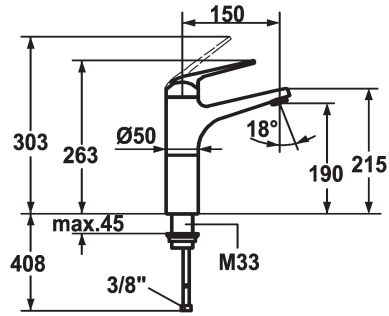

## KWC DOMO Mitigeur à levier - Lavabo

Modell-Linie: DOMO | 12.061.372.000FL  
Robinetteries | Robinets à monocommande

### KWC-No.

**122964**

chromeline, A 150, raccords flexibles, sans vidage

- \* Mitigeur à levier
- \* Pour lavabo à poser
- \* ShieldProtect - membrane d'étanchéité
- \* Bec fixe
- Neoperl® Cascade®
- \* OptimalSpace - un espace de lavage ou de travail généreux
- \* KWC cartouche L 39 - universelle

- avec technique à disques céramique
- réglage de débit et de température continu
- limitation de température et débit
- \* Raccords flexibles 3/8"
- \* Fixation par tige filetée M33 x 1,5
- Perçage utile ø35 mm

### Données techniques

Débit
vidage
Raccord
goulot
Commande
Code couleur
Type d'installation
Type de robinet
Dimension de la hauteur
Groupe de bruit pour la robinetterie
Projection A
Label énergétique
Dimension de la sortie d'eau
Matière