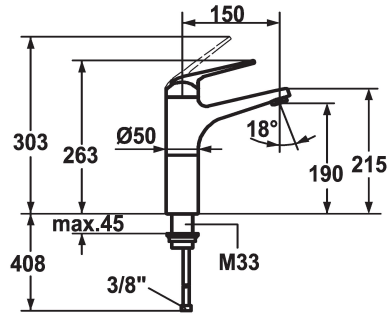

## KWC DOMO

Miscelatore a leva - Lavabo

Modell-Linie: DOMO | 12.061.372.000FL

Rubinetterie per bagni | Rubinetterie monocomando

### KWC-No.

**122964**

chromeline, A 150, tubi flessibili di collegamento, senza piletta

- \* Miscelatore a leva
- \* Per lavabo sopraiano
- \* ShieldProtect - membrana protettiva
- \* Bocca fissa
- Neoperl® Cascade®
- \* OptimalSpace - ampia zona di lavoro e di lavaggio
- \* KWC cartuccia L 39 - universale

- con tecnica a dischi in ceramica
- regolazione continua della portata e della temperatura
- limitazione di temperatura e di portata
- \* Tubi flessibili di collegamento da 3/8"
- \* Fissaggio tramite raccordo filettato M33 x 1.5
- \* Foratura ø35 mm

### Dati tecnici

Portata
piletta
Raccordo
bocca
Operazione
Codice colore
Tipo di installazione
Tipo di rubinetto
Dimensioni in altezza
Classe di rumorosità
Proiezione A
Etichetta energetica
Dimensioni uscita acqua
Materiale
teamNumber
sanitasTroeschNumber