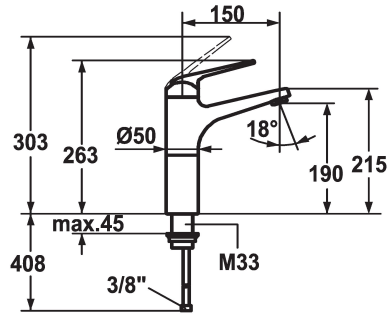

KWC DOMO

Miscelatore a leva - Lavabo

Modell-Linie: DOMO | 12.061.372.000FL

Rubinetterie per bagni | Rubinetterie monocomando

KWC-No.

122964

chromeline, A 150, tubi flessibili di collegamento, senza piletta

- * Miscelatore a leva
- * Per lavabo sopraiano
- * ShieldProtect - membrana protettiva
- * Bocca fissa
- Neoperl® Cascade®
- * OptimalSpace - ampia zona di lavoro e di lavaggio
- * KWC cartuccia L 39 - universale

- con tecnica a dischi in ceramica
- regolazione continua della portata e della temperatura
- limitazione di temperatura e di portata
- * Tubi flessibili di collegamento da 3/8"
- * Fissaggio tramite raccordo filettato M33 x 1.5
- * Foratura ø35 mm

Dati tecnici

Portata
scarico
Raccordo
bocca
Operazione
Codice colore
Tipo di installazione
Tipo di rubinetto
Dimensioni in altezza
Classe di rumorosità
Proiezione A
Etichetta energetica
Dimensioni uscita acqua
Materiale

7.5 l/min (3 bar)
senza piletta
tubi di collegamento flessibili
Fissato
azionamento superiore
chromeline
per lavabo sopraiano
01
263
yes
A150
B
190
Ottone