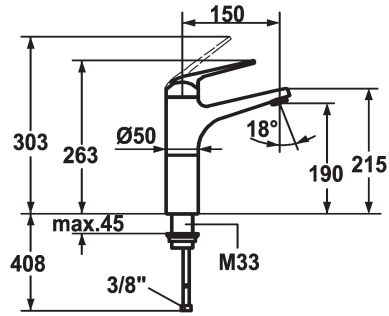

KWC DOMO Eengreepsmengkraan

Modell-Linie: DOMO | 12.061.372.000FL
Kranen | Eengreepkranen

KWC-No.

122964

- * Eengreepsmengkraan
- * Voor opzetbak
- * ShieldProtect - afdichtingsmembraan tussen hendel en kap: bescherming van de kern van de mengkraan
- * Vaste uitloop
- Neoperl® Cascade®
- * OptimalSpace - Royale was- en werkomgeving

- * KWC patroon L 39 - universeel
- met keramische-schijventechniek
- uitstroomvolume en temperatuur traploos instelbaar
- temperatuur- en debietbegrenzing
- * Flexibele aansluitlangen 3/8"
- * Bevestiging met schroefdraadhuls M33 x 1.5
- * Tafelboring ø35 mm

Technical Data

Doorstroomhoeveelheid	7.5 l/min (3 bar)
afvoergarnituur	ohne_Ablaufgarnitur
schroefverbindingen	flexibele aansluitlangen
uitloop	fest
Bediening	topbedient
Kleurcode	chromeline
Type installatie	voor opzetbak
Kraan type	01
Hoogteafmeting	263
geluidsklasse	yes
Projectie A	A150
Energielabel	B
Afmetingen wateruitlaat	190
Materiaal	MESSING