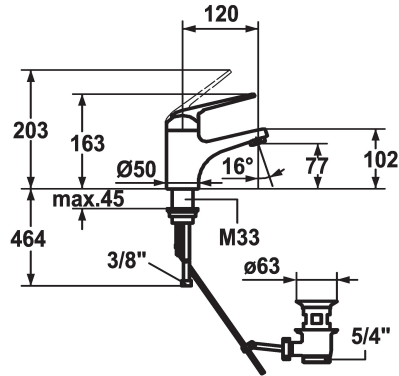

KWC DOMO Hebelmischer - Waschtisch

Modell-Linie: **DOMO** | 12.068.041.000FL
Armaturen | Manuelle Armaturen

KWC-Nr.

123085
chromeline, A 120, flexible Anschlusschläuche, mit Ablaufgarnitur

123086
chromeline, A 120, flexible Anschlusschläuche, ohne Ablaufgarnitur

- mit Keramikscheibentechnik
- Auslaufmenge und Temperatur stufenlos einstellbar
- Temperatur- und Mengenbegrenzung
- * Flexible Anschlusschläuche 3/8"
- * Befestigung mit Gewindestutzen M33 x 1.5
- Tischbohrung Ø35 mm

Technische Daten

Auslaufmenge
Ablaufgarnitur
Anschluss
Auslauf
Bedienung
Farbcode
Installationsart
Armaturtyp
Mass Höhe
Armaturengeräuschgruppe
Ausladung A
Energie Etikette
Mass-Wasseraustritt
Material

6 l/min (3 bar)
mit Ablaufgarnitur
Flexible Anschlusschläuche
fest
topbedient
chromeline
Standmontage
Armatur
163
yes
A 120
A
77
Messing