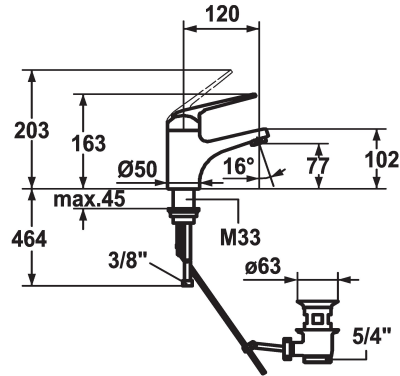

KWC DOMO Hebelmischer - Waschtisch

Modell-Linie: **DOMO** | 12.068.041.000FL
Armaturen | Manuelle Armaturen

KWC-Nr.

123085
chromeline, A 120, flexible Anschlusschläuche, mit Ablaufgarnitur

123086
chromeline, A 120, flexible Anschlusschläuche, ohne Ablaufgarnitur

- * Hebelmischer
- * ShieldProtect - Dichtmembrane
- * EcoProtect - Wasserspareinrichtung
- * Auslauf fest
- Neoperl® Cascade®
- * KWC Steuerpatrone L 39 - Universal

Ablaufgarnitur

mit Ablaufgarnitur

ohne Ablaufgarnitur

- mit Keramikscheibentechnik
- Auslaufmenge und Temperatur stufenlos einstellbar
- Temperatur- und Mengenbegrenzung
- * Flexible Anschlusschläuche 3/8"
- * Befestigung mit Gewindestutzen M33 x 1.5
- Tischbohrung Ø35 mm

Technische Daten

Auslaufmenge	6 l/min (3 bar)
Ablaufgarnitur	mit Ablaufgarnitur
Anschluss	Flexible Anschlusschläuche
Auslauf	fest
Bedienung	topbedient
Farbcode	chromeline
Installationsart	Standmontage
Armaturtyp	Armatur
Mass Höhe	163
Armaturengeräuschgruppe	yes
Ausladung A	A 120
Energie Etikette	A
Mass-Wasseraustritt	77
Material	Messing
teamNumber	725307.502
sanitasTroeschNumber	6111 541.502