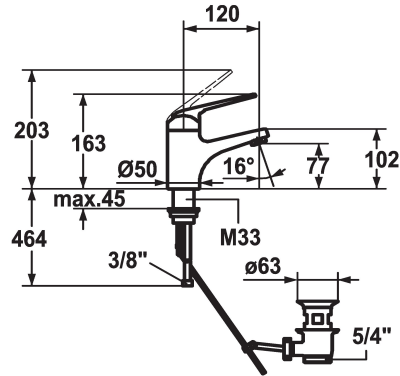

KWC DOMO Hebelmischer - Waschtisch

Modell-Linie: **DOMO** | 12.068.041.000FL
Armaturen | Manuelle Armaturen

KWC-Nr.

123085
chromeline, A 120, flexible Anschlusschläuche, mit Ablaufgarnitur

123086
chromeline, A 120, flexible Anschlusschläuche, ohne Ablaufgarnitur

- * Hebelmischer
- * ShieldProtect - Dichtmembrane
- * EcoProtect - Wasserspareinrichtung
- * Auslauf fest
- Neoperl® Cascade®
- * KWC Steuerpatrone L 39 - Universal

Ablaufgarnitur

mit Ablaufgarnitur

ohne Ablaufgarnitur

- mit Keramikscheibentechnik
- Auslaufmenge und Temperatur stufenlos einstellbar
- Temperatur- und Mengenbegrenzung
- * Flexible Anschlusschläuche 3/8"
- * Befestigung mit Gewindestutzen M33 x 1.5
- Tischbohrung Ø35 mm

Technische Daten

Auslaufmenge	6 l/min (3 bar)
Ablaufgarnitur	mit Ablaufgarnitur
Anschluss	Flexible Anschlusschläuche
Auslauf	fest
Bedienung	topbedient
Farbcode	chromeline
Installationsart	Standmontage
Armaturtyp	Armatur
Mass Höhe	163
Armaturengeräuschgruppe	yes
Ausladung A	A 120
Energie Etiketete	A
Mass-Wasseraustritt	77
Material	Messing