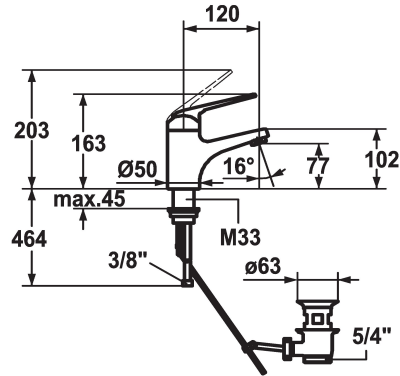

KWC DOMO Hebelmischer - Waschtisch

Modell-Linie: **DOMO** | 12.068.041.000FL
Armaturen | Manuelle Armaturen

KWC-Nr.

123085
chromeline, A 120, flexible Anschlusschläuche, mit Ablaufgarnitur

123086
chromeline, A 120, flexible Anschlusschläuche, ohne Ablaufgarnitur

- * Hebelmischer
- * ShieldProtect - Dichtmembrane
- * EcoProtect - Wasserspareinrichtung
- * Auslauf fest
- Neoperl® Cascade®
- * KWC Steuerpatrone L 39 - Universal

Ablaufgarnitur

mit Ablaufgarnitur

ohne Ablaufgarnitur

- mit Keramikscheibentechnik
- Auslaufmenge und Temperatur stufenlos einstellbar
- Temperatur- und Mengenbegrenzung
- * Flexible Anschlusschläuche 3/8"
- * Befestigung mit Gewindestutzen M33 x 1.5
- Tischbohrung Ø35 mm

Technische Daten

Auslaufmenge	6 l/min (3 bar)
Ablaufgarnitur	mit Ablaufgarnitur
Anschluss	Flexible Anschlusschläuche
Auslauf	fest
Bedienung	topbedient
Farbcode	chromeline
Installationsart	Standmontage
Armaturtyp	Armatur
Mass Höhe	163
Armaturengeräuschgruppe	yes
Ausladung A	A 120
Energie Etikette	A
Mass-Wasseraustritt	77
Material	Messing