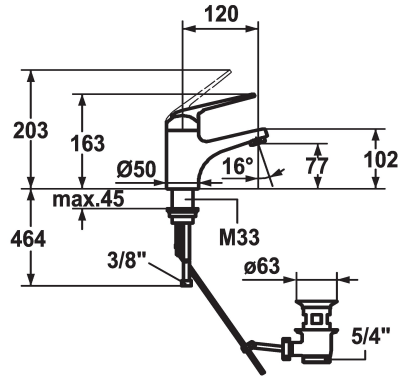

## KWC DOMO Mitigeur à levier - Lavabo

Modell-Linie: DOMO | 12.068.041.000FL  
Robinetteries | Robinets à monocommande

### KWC-No.

**123085**  
chromeline, A 120, raccords flexibles, avec vidage

**123086**  
chromeline, A 120, raccords flexibles, sans vidage

- \* Mitigeur à levier
- \* ShieldProtect - membrane d'étanchéité
- \* EcoProtect - économiseur d'eau
- \* Bec fixe
- Neoperl® Cascade®
- \* KWC cartouche L 39 - universelle

### vidage

avec vidage

sans vidage

- avec technique à disques céramique
- réglage de débit et de température continu
- limitation de température et débit
- \* Raccords flexibles 3/8"
- \* Fixation par tige filetée M33 x 1.5
- Perçage utile ø35 mm

### Données techniques

Débit
vidage
Raccord
goulot
Commande
Code couleur
Type d'installation
Type de robinet
Dimension de la hauteur
Groupe de bruit pour la robinetterie
Projection A
Label énergétique
Dimension de la sortie d'eau
Matière