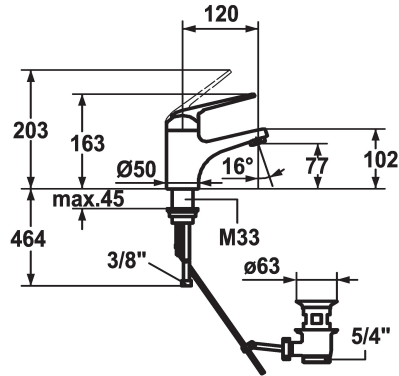

## KWC DOMO Mitigeur à levier - Lavabo

Modell-Linie: **DOMO** | 12.068.041.000FL  
Robinetteries | Robinets à monocommande

### KWC-No.

**123085**  
chromeline, A 120, raccords flexibles, avec vidage

**123086**  
chromeline, A 120, raccords flexibles, sans vidage

- \* Mitigeur à levier
- \* ShieldProtect - membrane d'étanchéité
- \* EcoProtect - économiseur d'eau
- \* Bec fixe
- Neoperl® Cascade®
- \* KWC cartouche L 39 - universelle

### vidage

avec vidage

sans vidage

- avec technique à disques céramique
- réglage de débit et de température continu
- limitation de température et débit
- \* Raccords flexibles 3/8"
- \* Fixation par tige filetée M33 x 1.5
- Perçage utile ø35 mm

### Données techniques

Débit
vidage
Raccord
goulot
Commande
Code couleur
Type d'installation
Type de robinet
Dimension de la hauteur
Groupe de bruit pour la robinetterie
Projection A
Label énergétique
Dimension de la sortie d'eau
Matière
teamNumber
sanitasTroeschNumber