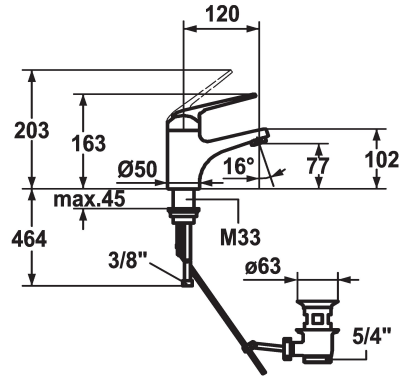

KWC DOMO

Miscelatore a leva - Lavabo

Modell-Linie: DOMO | 12.068.041.000FL

Rubinetterie per bagni | Rubinetterie monocomando

KWC-No.

123085

chromeline, A 120, tubi flessibili di collegamento, con piletta

123086

chromeline, A 120, tubi flessibili di collegamento, senza piletta

- * Miscelatore a leva
- * ShieldProtect - membrana protettiva
- * EcoProtect - risparmio idrico
- * Bocca fissa
- Neoperl® Cascade®
- * KWC cartuccia L 39 - universale

piletta

con comando per scarico

senza piletta

- con tecnica a dischi in ceramica
- regolazione continua della portata e della temperatura
- limitazione di temperatura e di portata
- * Tubi flessibili di collegamento da 3/8"
- * Fissaggio tramite raccordo filettato M33 x 1.5
- * Foratura ø35 mm

6 l/min (3 bar)
con comando per scarico
tubi di collegamento flessibili
Fissato
azionamento superiore
chromeline
montaggio fisso
01
163
yes
A120
A
77
Ottone
725307.502
6111 541.502