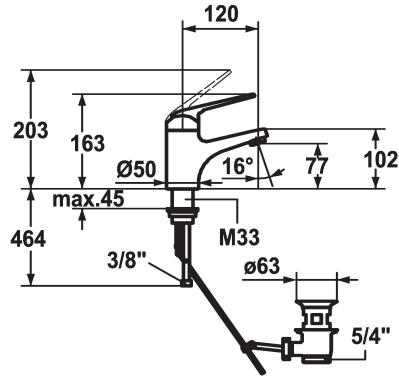

KWC DOMO

Miscelatore a leva - Lavabo

Modell-Linie: DOMO | 12.068.041.000FL

Rubinetterie per bagni | Rubinetterie monocomando

KWC-No.

123085

chromeline, A 120, tubi flessibili di collegamento, con piletta

123086

chromeline, A 120, tubi flessibili di collegamento, senza piletta

- * Miscelatore a leva
- * ShieldProtect - membrana protettiva
- * EcoProtect - risparmio idrico
- * Bocca fissa
- Neoperl® Cascade®
- * KWC cartuccia L 39 - universale

scarico

con comando per scarico

senza piletta

- con tecnica a dischi in ceramica
- regolazione continua della portata e della temperatura
- limitazione di temperatura e di portata
- * Tubi flessibili di collegamento da 3/8"
- * Fissaggio tramite raccordo filettato M33 x 1.5
- * Foratura Ø35 mm

6 l/min (3 bar)
con comando per scarico
tubi di collegamento flessibili
Fissato
azionamento superiore
chromeline
montaggio fisso
01
163
yes
A120
A
77
Ottone