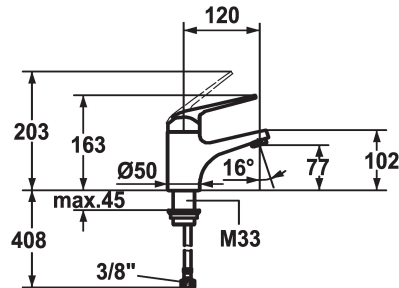

KWC DOMO Hebelmischer - Waschtisch

Modell-Linie: **DOMO** | 12.068.051.000FL
Armaturen | Manuelle Armaturen

KWC-Nr.

123085
chromeline, A 120, flexible Anschlusschläuche, mit Ablaufgarnitur

123086
chromeline, A 120, flexible Anschlusschläuche, ohne Ablaufgarnitur

- mit Keramikscheibentechnik
- Auslaufmenge und Temperatur stufenlos einstellbar
- Temperatur- und Mengenbegrenzung
- * Flexible Anschlusschläuche 3/8"
- * Befestigung mit Gewindestützen M33 x 1.5
- Tischbohrung ø35 mm

6 l/min (3 bar)
ohne Ablaufgarnitur
Flexible Anschlusschläuche
fest
topbedient
chromeline
Standmontage
Armatur
163
yes
A 120
A
77
Messing