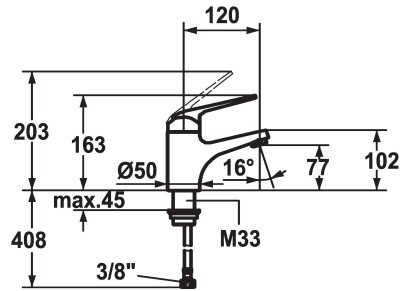

KWC DOMO Mitigeur à levier - Lavabo

Modell-Linie: DOMO | 12.068.051.000FL
Robinetteries | Robinets à monocommande

KWC-No.

123085
chromeline, A 120, raccords flexibles, avec vidage

123086
chromeline, A 120, raccords flexibles, sans vidage

- * Mitigeur à levier
- * ShieldProtect - membrane d'étanchéité
- * EcoProtect - économiseur d'eau
- * Bec fixe
- Neoperl® Cascade®
- * KWC cartouche L 39 - universelle

vidage

avec vidage

sans vidage

- avec technique à disques céramique
- réglage de débit et de température continu
- limitation de température et débit
- * Raccords flexibles 3/8"
- * Fixation par tige filetée M33 x 1.5
- Perçage utile ø35 mm

Données techniques

Débit	6 l/min (3 bar)
vidage	sans vidage
Raccord	tuyaux de raccordement flexibles
goulot	Fixe
Commande	commande par le haut
Code couleur	chromeline
Type d'installation	montage vertical
Type de robinet	01
Dimension de la hauteur	163
Groupe de bruit pour la robinetterie	yes
Projection A	A120
Label énergétique	A
Dimension de la sortie d'eau	77
Matière	Laiton
teamNumber	725308.502
sanitasTroeschNumber	6111 542.502