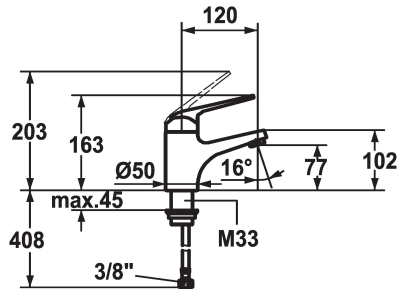

KWC DOMO

Miscelatore a leva - Lavabo

Modell-Linie: DOMO | 12.068.051.000FL

Rubinetterie per bagni | Rubinetterie monocomando

KWC-No.

123085

chromeline, A 120, tubi flessibili di collegamento, con piletta

123086

chromeline, A 120, tubi flessibili di collegamento, senza piletta

- * Miscelatore a leva
- * ShieldProtect - membrana protettiva
- * EcoProtect - risparmio idrico
- * Bocca fissa
- Neoperl® Cascade®
- * KWC cartuccia L 39 - universale

piletta

con comando per scarico

senza piletta

- con tecnica a dischi in ceramica
- regolazione continua della portata e della temperatura
- limitazione di temperatura e di portata
- * Tubi flessibili di collegamento da 3/8"
- * Fissaggio tramite raccordo filettato M33 x 1.5
- * Foratura ø35 mm

Dati tecnici

Portata
piletta
Raccordo
bocca
Operazione
Codice colore
Tipo di installazione
Tipo di rubinetto
Dimensioni in altezza
Classe di rumorosità
Proiezione A
Etichetta energetica
Dimensioni uscita acqua
Materiale
teamNumber
sanitasTroeschNumber