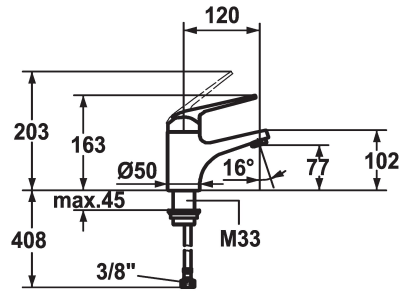

## KWC DOMO

Miscelatore a leva - Lavabo

Modell-Linie: DOMO | 12.068.051.000FL

Rubinetterie per bagni | Rubinetterie monocomando

### KWC-No.

**123085**

chromeline, A 120, tubi flessibili di collegamento, con piletta

**123086**

chromeline, A 120, tubi flessibili di collegamento, senza piletta

- \* Miscelatore a leva
- \* ShieldProtect - membrana protettiva
- \* EcoProtect - risparmio idrico
- \* Bocca fissa
- Neoperl® Cascade®
- \* KWC cartuccia L 39 - universale

### scarico

con comando per scarico

senza piletta

- con tecnica a dischi in ceramica
- regolazione continua della portata e della temperatura
- limitazione di temperatura e di portata
- \* Tubi flessibili di collegamento da 3/8"
- \* Fissaggio tramite raccordo filettato M33 x 1.5
- \* Foratura ø35 mm

6 l/min (3 bar)
senza piletta
tubi di collegamento flessibili
Fissato
azionamento superiore
chromeline
montaggio fisso
01
163
yes
A120
A
77
Ottone