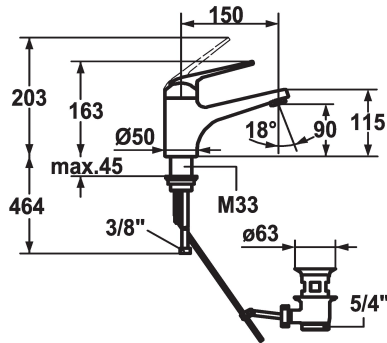

KWC DOMO Hebelmischer - Waschtisch

Modell-Linie: **DOMO** | 12.068.042.000FL
Armaturen | Manuelle Armaturen

KWC-Nr.

123087
chromeline, A 150, flexible Anschlusschläuche, mit Ablaufgarnitur

123088
chromeline, A 150, flexible Anschlusschläuche, ohne Ablaufgarnitur

- * Hebelmischer
- * ShieldProtect - Dichtmembrane
- * EcoProtect - Wasserspareinrichtung
- * Auslauf fest
- Neoperl® Cascade®
- * OptimalSpace - grosszügiger Wasch- / Arbeitsbereich
- * KWC Steuerpatrone L 39 - Universal

Ablaufgarnitur

mit Ablaufgarnitur

ohne Ablaufgarnitur

- mit Keramikscheibentechnik
- Auslaufmenge und Temperatur stufenlos einstellbar
- Temperatur- und Mengenbegrenzung
- * Flexible Anschlusschläuche 3/8"
- * Befestigung mit Gewindestutzen M33 x 1.5
- Tischbohrung Ø35 mm

6 l/min (3 bar)
mit Ablaufgarnitur
Flexible Anschlusschläuche
fest
topbedient
chromeline
Standmontage
Armatur
163
yes
A 150
A
90
Messing