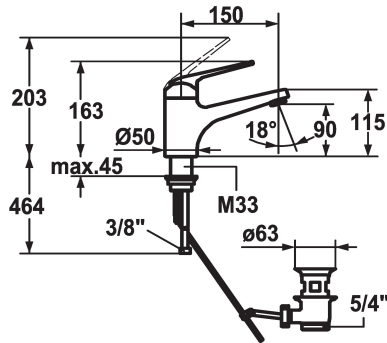

## KWC DOMO

Mitigeur à levier → Lavabo

Modell-Linie: **DOMO** | 12.068.042.000FL  
 Robinetteries | Robinets à monocommande

### KWC-No.

**123087**  
 chromeline, A 150, raccords flexibles, avec vidage

**123088**  
 chromeline, A 150, raccords flexibles, sans vidage

- \* Mitigeur à levier
- \* ShieldProtect - membrane d'étanchéité
- \* EcoProtect - économiseur d'eau
- \* Bec fixe
- Neoperl® Cascade®
- \* OptimalSpace - un espace de lavage ou de travail généreux
- \* KWC cartouche L 39 - universelle

### vidage

avec vidage

sans vidage

- avec technique à disques céramique
- réglage de débit et de température continu
- limitation de température et débit
- \* Raccords flexibles 3/8"
- \* Fixation par tige filetée M33 x 1.5
- Perçage utile ø35 mm

### Données techniques

Débit
vidage
Raccord
goulot
Commande
Code couleur
Type d'installation
Type de robinet
Dimension de la hauteur
Groupe de bruit pour la robinetterie
Projection A
Label énergétique
Dimension de la sortie d'eau
Matière