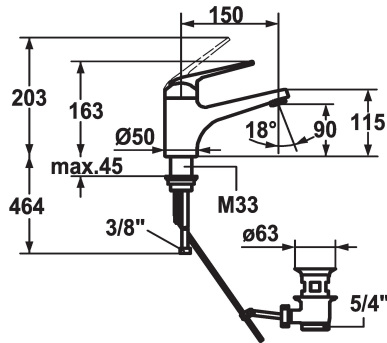

## KWC DOMO Eengrepsmengkraan

Modell-Linie: DOMO | 12.068.042.000FL  
Kranen | Eengreepkranen

- \* KWC patroon L 39 - universeel
- met keramische-schijfentechniek
- uitstroomvolume en temperatuur traploos instelbaar
- temperatuur- en debietbegrenzing
- \* Flexibele aansluitlang 3/8"
- \* Bevestiging met schroefdraadhuls M33 x 1.5
- \* Tafelboring ø35 mm

### Technical Data

A\_Spout\_Spray

6 l/min (3 bar)

afvoergarnituur

met aftapkraan

Connection

flexibele aansluitlangen

uitloop

A

Afmetingen wateruitlaat

90

Materiaal

Messing