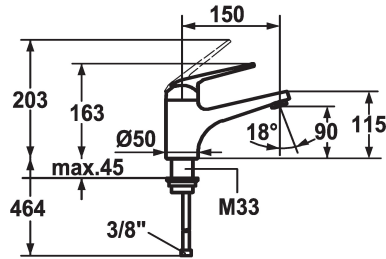

KWC DOMO Hebelmischer - Waschtisch

Modell-Linie: **DOMO** | 12.068.052.000FL
Armaturen | Manuelle Armaturen

KWC-Nr.

123087
chromeline, A 150, flexible Anschlusschläuche, mit Ablaufgarnitur

123088
chromeline, A 150, flexible Anschlusschläuche, ohne Ablaufgarnitur

- * Hebelmischer
- * ShieldProtect - Dichtmembrane
- * EcoProtect - Wasserspareinrichtung
- * Auslauf fest
- Neoperl® Cascade®
- * OptimalSpace - grosszügiger Wasch- / Arbeitsbereich
- * KWC Steuerpatrone L 39 - Universal

Ablaufgarnitur

mit Ablaufgarnitur

ohne Ablaufgarnitur

- mit Keramikscheibentechnik
- Auslaufmenge und Temperatur stufenlos einstellbar
- Temperatur- und Mengenbegrenzung
- * Flexible Anschlusschläuche 3/8"
- * Befestigung mit Gewindestutzen M33 x 1.5
- Tischbohrung ø35 mm

6 l/min (3 bar)
ohne Ablaufgarnitur
Flexible Anschlusschläuche
fest
topbedient
chromeline
Standmontage
Armatur
163
yes
A 150
A
90
Messing
725312.502
6111 554.502