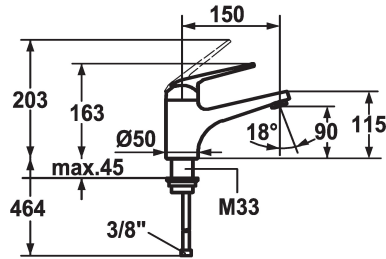

## KWC DOMO Hebelmischer - Waschtisch

Modell-Linie: **DOMO** | 12.068.052.000FL  
Armaturen | Manuelle Armaturen

### KWC-Nr.

**123087**  
chromeline, A 150, flexible Anschlusschläuche, mit Ablaufgarnitur

**123088**  
chromeline, A 150, flexible Anschlusschläuche, ohne Ablaufgarnitur

- \* Hebelmischer
- \* ShieldProtect - Dichtmembrane
- \* EcoProtect - Wasserspareinrichtung
- \* Auslauf fest
- Neoperl® Cascade®
- \* OptimalSpace - grosszügiger Wasch- / Arbeitsbereich
- \* KWC Steuerpatrone L 39 - Universal

### Ablaufgarnitur

mit Ablaufgarnitur

ohne Ablaufgarnitur

- mit Keramikscheibentechnik
- Auslaufmenge und Temperatur stufenlos einstellbar
- Temperatur- und Mengenbegrenzung
- \* Flexible Anschlusschläuche 3/8"
- \* Befestigung mit Gewindestutzen M33 x 1.5
- Tischbohrung ø35 mm

6 l/min (3 bar)
ohne Ablaufgarnitur
Flexible Anschlusschläuche
fest
topbedient
chromeline
Standmontage
Armatur
163
yes
A 150
A
90
Messing