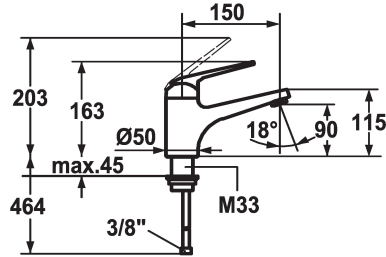

KWC DOMO

Miscelatore a leva - Lavabo

Modell-Linie: DOMO | 12.068.052.000FL
Robinetteries | Robinets à monocommande

KWC-No.

123087
chromeline, A 150, raccordements flexibles, avec vidage

123088
chromeline, A 150, raccordements flexibles, sans vidage

- * Mitigeur à levier
- * ShieldProtect - membrane d'étanchéité
- * EcoProtect - économiseur d'eau
- * Bec fixe
- Neoperl® Cascade®
- * OptimalSpace - un espace de lavage ou de travail généreux
- * KWC cartouche L 39 - universelle

vidage

avec vidage

sans vidage

- avec technique à disques céramique
- réglage de débit et de température continu
- limitation de température et débit
- * Raccordements flexibles 3/8"
- * Fixation par tige filetée M33 x 1.5
- Perçage utile ø35 mm

Données techniques

Débit	6 l/min (3 bar)
vidage	sans vidage
Raccord	tuyaux de raccordement flexibles
goulot	Fixe
Commande	commande par le haut
Code couleur	chromeline
Type d'installation	montage vertical
Type de robinet	01
Dimension de la hauteur	163
Groupe de bruit pour la robinetterie	yes
Projection A	A150
Label énergétique	A
Dimension de la sortie d'eau	90
Matière	Laiton
teamNumber	725312.502
sanitasTroeschNumber	6111 554.502