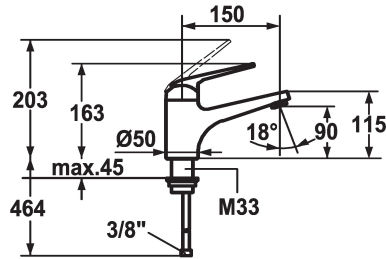

## KWC DOMO

Miscelatore a leva - Lavabo

Modell-Linie: DOMO | 12.068.052.000FL

Rubinetterie per bagni | Rubinetterie monocomando

#### 123087

chromeline, A 150, tubi flessibili di collegamento, con piletta

### scarico

con comando per scarico

senza piletta

- con tecnica a dischi in ceramica
- regolazione continua della portata e della temperatura
- limitazione di temperatura e di portata
- \* Tubi flessibili di collegamento da 3/8"
- \* Fissaggio tramite raccordo filettato M33 x 1.5
- \* Foratura ø35 mm

### Dati tecnici

Portata
scarico
Raccordo
bocca
Operazione
Codice colore
Tipo di installazione
Tipo di rubinetto
Dimensioni in altezza
Classe di rumorosità
Proiezione A
Etichetta energetica
Dimensioni uscita acqua
Materiale