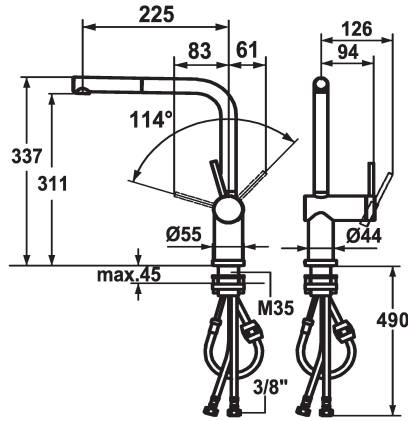

KWC LIVELLO

Lever mixer - Kitchen - detachable

Modell-Linie: LIVELLO | 10.231.053.700FL

Kranen | Eengreepkranen

KWC-No.

123116

stainless steel, A 225, flexible connection hoses

* Eengreepsmengkraan

* Verwijderbaar voor montage onder raam - inbouwmaat 55 mm

* Positionering van de hendel alleen rechts mogelijk

- Veiligheid voor kinderen: koud water bij hendelpositie naar voren

* afstand wand tot hart tafelboring min. 65 mm

* Flexibele aansluitslangen 3/8"

* Bevestiging met schroefdraadhuls M35 x 1.5

(voormontagesokkel)

* Tafelboring ø35 - 37 mm

Technical Data

Doorstroomhoeveelheid

11 l/min (3 bar)

schroefverbindingen

B

Afmetingen wateruitlaat

311

Materiaal

MESSING

Reserve onderdelen

KWC LIVELLO

Lever mixer - Kitchen - detachable