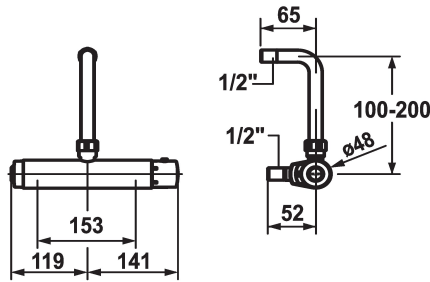

KWC IQUA

Thermostat Mischer - Automatik Armatur, berührungsarm - Dusche

Modell-Linie: IQUA | 21.692.100.000OR

Ventile | Thermostatische Mischventile

KWC-Nr.

123294

chromeline, AD 153, ohne Wandanschlüsse, Batterie

123295

chromeline, AD 153, Batterie, ohne Brause und Schlauch

* Automatik gesteuert

- Selbstschlussmischer - mit Start/Stop-Taste D35

* Mit Mischung

- Thermostat

* Abgangsbogen in die Wand

* SkinProtect - Sicherheitsstopp gegen Verbrühen