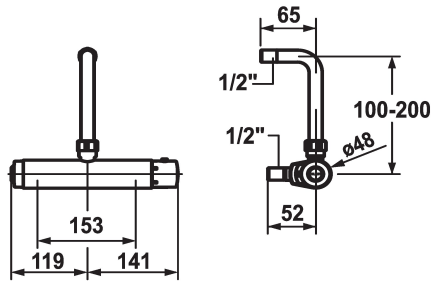

KWC IQUA

Thermostatic mixer - Automatic, low-contact - Shower

Modell-Linie: IQUA | 21.692.100.000OR

Válvulas | Válvulas mezcladoras termostáticas

KWC-No.

123294

chromeline, AD 153, without wall connections, battery

123295

chromeline, AD 153, battery, without hand shower and hose

* Control automático

- Mezclador de cierre automático none D35

* con mezclador

none

* Tubo de reenvío pared

* SkinProtect - selector de temperatura con tope de seguridad antiquemaduras a