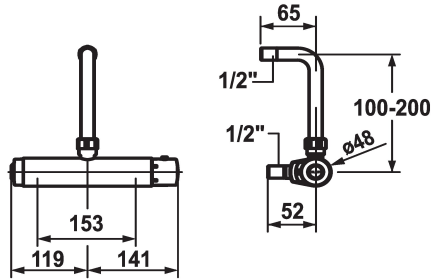

KWC IQUA

Mitigeur thermostatique - Mitigeur automatique, léger contact - Douche

Modell-Linie: IQUA | 21.692.100.000OR

Vannes | Vannes mélangeuses thermostatiques

KWC-No.

123294

chromeline, AD 153, sans raccords, pile

123295

chromeline, AD 153, pile, sans douchette et flexible

* Fonctionnement automatique

- Mitigeur à fermeture automatique - avec touche Start/Stop D35

* Avec mélangeur

- thermostat

* Coude de sortie dans le mur

* SkinProtect - Protection contre les brûlures

* Commande électronique

- durée d'ouverture - réglable, 45 seconds (réglage usine)

- rinçage hygiénique 24 ou 48 heures activable

* Vanne magnétique

* Livraison:

- Batterie 6 V Lithium étanche à l'eau

- durée de vie 100 cycles / jour: 4 ans

Données techniques

Raccord
garniture de douche
Alimentation électrique
Code couleur
Type d'installation
Type de robinet
Connexion mesure

ohne_Raccords
3
yes
F000
2
04
AD02