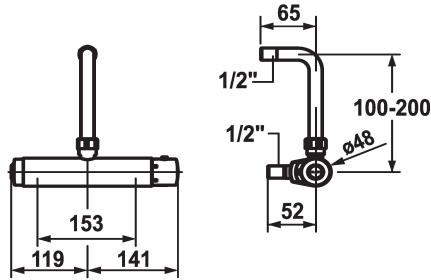

## KWC IQUA

Thermostatic mixer - Automatic, low-contact - Shower

Modell-Linie: IQUA | 21.692.100.000OR  
Ventiler | Termostatiska blandningsventiler