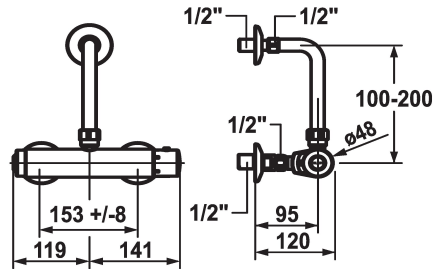

KWC IQUA

Thermostat Mischer - Automatik Armatur, berührungsarm - Dusche

Modell-Linie: IQUA | 21.692.100.000

Ventile | Thermostatisches Mischventile

KWC-Nr.

123294

chromeline, AD 153, ohne Wandanschlüsse, Batterie

* Mikroprozessor-Steuerung

- Wasserlaufzeit - einstellbar, 45 Sekunden (Werkseinstellung)

- 24- oder 48-Stunden-Hygienespülung aktivierbar

* Magnetventil

* Wandanschlüsse 1/2" x 1/2", absperbar L 40

* Wandanschluss 1/2" x 1/2", nicht absperbar L 30 (Bogen zur Wand)

Armaturtyp

Mass Höhe

Anschluss Mass

Material

ohne Brause, Schlauch

Batterie

chromeline

Wandmontage

Display

232

150 +/- 8

Messing