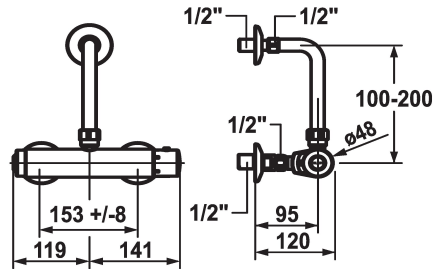

KWC IQUA

Mitigeur thermostatique - Mitigeur automatique, léger contact - Douche

Modell-Linie: IQUA | 21.692.100.000

Vannes | Vannes mélangeuses thermostatiques

KWC-No.

123294

chromeline, AD 153, sans raccords, pile

123295

chromeline, AD 153, pile, sans douchette et flexible

- * Fonctionnement automatique
- Mitigeur à fermeture automatique - avec touche Start/Stop D35
- * Avec mélangeur
- thermostat
- * Coûde de sortie dans le mur
- * SkinProtect - Protection contre les brûlures
- * Commande électronique
- durée d'ouverture - réglable, 45 seconds (réglage usine)

- rinçage hygiénique 24 ou 48 heures activable
- * Vanne magnétique
- * Raccords avec pointeaux d'arrêt 1/2" x 1/2" L 40
- * Raccord sans pointeaux d'arrêt 1/2" x 1/2" L 30 (coude au mur)
- * Livraison:
 - Batterie 6 V Lithium étanche à l'eau
 - durée de vie 100 cycles / jour: 4 ans

Données techniques

garniture de douche
Alimentation électrique
Code couleur
Type d'installation
Type de robinet
Dimension de la hauteur
Connection mesure
Matière
teamNumber

sans douchette, flexible
pile
chromeline
Montage mural
04
232
150 +/- 8
Laiton
0