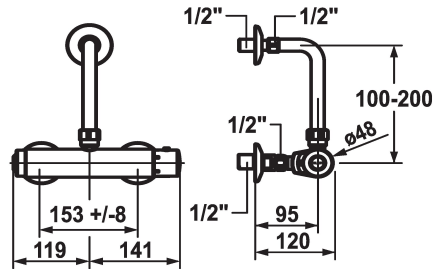

KWC IQUA

Mitigeur thermostatique - Mitigeur automatique, léger contact - Douche

Modell-Linie: IQUA | 21.692.100.000

Vannes | Vannes mélangeuses thermostatiques

KWC-No.

123294

chromeline, AD 153, sans raccords, pile

* Raccord sans pointeaux d'arrêt 1/2" x 1/2" L 30 (coude au mur)

* Livraison:

- Batterie 6 V Lithium étanche à l'eau

- durée de vie 100 cycles / jour: 4 ans

Données techniques

garniture de douche

Alimentation électrique

Code couleur

Type d'installation

Type de robinet

Dimension de la hauteur

Connexion mesure

Matière

sans douchette, flexible

pile