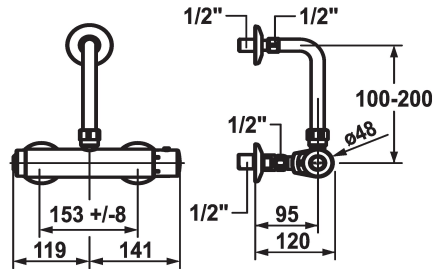

KWC IQUA

Miscelatore termostatico - Miscelatore automatico, contatto leggero - Doccia

Modell-Linie: IQUA | 21.692.100.000

Valvole | Valvola termostatica del miscelatore

KWC-No.

123294

chromeline, AD 153, senza raccordi, batteria

* Valvola magnetico

* Raccordi a parete 1/2" x 1/2", serrabili L 40

* Raccordo a parete 1/2" x 1/2", non serrabili L 30 (curvatura verso la parete)

* Incluso nella fornitura:

- Batteria 6 V al litio, a tenuta stagna

- durata per 100 connessioni al giorno: 4 anni

Dati tecnici

set doccia
Alimentazione
Codice colore
Tipo di installazione
Tipo di rubinetto
Dimensioni in altezza
Connection measure
Materiale
teamNumber

senza doccia, tubo
Batteria
chromeline
Installazione a parete
04
232
150+/-8
Ottone
0