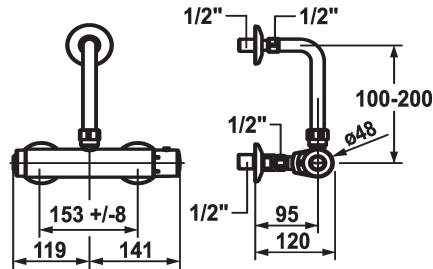

KWC IQUA

Miscelatore termostatico - Miscelatore automatico, contatto leggero - Doccia

Modell-Linie: IQUA | 21.692.100.000

Valvole | Valvola termostatica del miscelatore

KWC-No.

123294

chromeline, AD 153, senza raccordi, batteria

123295

chromeline, AD 153, batteria, senza doccia e flessibile

* Comando automatico

- Miscelatore a tempo - con funzione Start/Stop tramite pulsante D35

* Con miscelazione

- termostatico

* Presa d'acqua a muro

* SkinProtect - Protezione dalle scottature

* Elettronica a microprocessore

- tempo di scorrimento dell'acqua - regolabili, 45 secondi

(impostazione di fabbrica)

- risciacquo igienico a 24 o 48 ore attivabile

* Valvola magnetico

* Raccordi a parete 1/2" x 1/2", serrabili L 40

* Raccordo a parete 1/2" x 1/2", non serrabili L 30 (curvatura verso la parete)

* Incluso nella fornitura:

- Batteria 6 V al litio, a tenuta stagna

- durata per 100 connessioni al giorno: 4 anni

Dati tecnici

set doccia

Alimentazione

Codice colore

Tipo di installazione

Tipo di rubinetto

Dimensioni in altezza

Connection measure

Materiale

senza doccia, tubo

Batteria

chromeline

Installazione a parete

04

232

150 +/- 8

Ottone