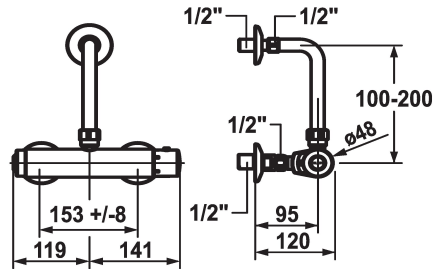

KWC IQUA

Thermostatic mixer - Automatic, low-contact - Shower

Modell-Linie: IQUA | 21.692.100.000

Ventielen | Thermostatische mengventielen

KWC-No.

123294

chromeline, AD 153, without wall connections, battery

* Microprocessor-besturing

- waterlooptijd - instelbaar, 45 seconden (fabrieksinstelling)

- 24- of 48-uurs hygiënespoeling activeerbaar

*Magneetventiel

* Wandaansluitingen 1/2" x 1/2", afsluitbaar L 40

* Wandaansluiting 1/2" x 1/2", niet afsluitbaar L 30 (bocht naar de wand)

Afmeting hoogte

Connection measure

ohne_Brause_Schlauch

yes

F000

Wandmontage

04

232