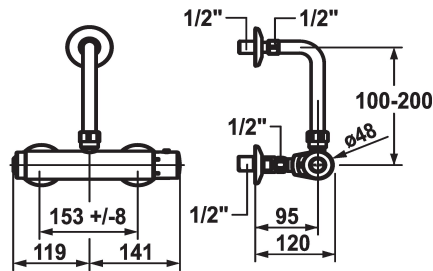

KWC IQUA

Thermostatic mixer - Automatic, low-contact - Shower

Modell-Linie: IQUA | 21.692.100.000

Ventielen | Thermostatische mengventielen

KWC-No.

123294

chromeline, AD 153, without wall connections, battery

* Microprocessor-besturing

- waterlooptijd - instelbaar, 45 seconden (fabrieksinstelling)

- 24- of 48-uurs hygiëespoeling activeerbaar

*Magneetventiel

- * Wandaansluitingen 1/2" x 1/2", afsluitbaar L 40

- * Wandaansluiting 1/2" x 1/2", niet afsluitbaar L 30 (bocht naar de wand)