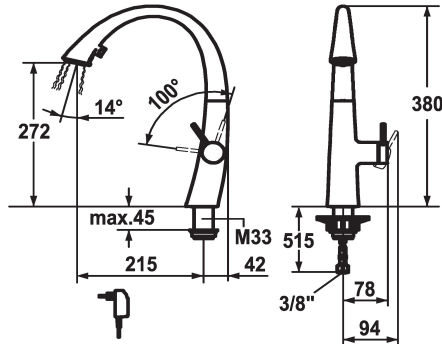

## KWC ZOE Hebelmischer - Küche - mit LEDShine

Modell-Linie: ZOE | 10.201.122.150FL  
Armaturen | Manuelle Armaturen

### KWC-Nr.

**122916**  
chromeline, A 215, flexible Anschlusschläuche, Netz AP

**124353**  
matt black, A 215, flexible Anschlusschläuche, Netz AP

**122921**  
decor steel, A 215, flexible Anschlusschläuche, Netz AP

### Farbcode

chromeline

matt black

decor steel

glacier white

- \* Hebelmischer
- \* Positionierung des Hebels nur rechts möglich
- Sicherheit für Kinder: Kaltwasser bei Hebelposition vorne
- \* Abstand Wand zu Mitte \* Tischbohrung min. 42 mm
- \* TouchProtect - Schutz vor Verbrennungen durch Zweischalenprinzip
- \* Ausziehbare Umstellbrause verdeckt
- ergonomische Auszugrichtung, Form und Handhabung
- SprayClean - aktive Kalkbeseitigung und schnelle Siebreinigung
- Neoperl® Cascade®
- PowerClean - Siebstrahlmodus, mit Rückstellautomatik
- integrierter ON/OFF Taster mit Abschaltautomatik nach 30 Min.
- bis 500 mm ausziehbar

- \* SwivelStop - Schlauchdurchführung, schwenkbar 270°, begrenzt auf 120°
- \* EasyLock - einfache Auszugbrausenrückführung
- \* OptimalSpace - grosszügiger Wasch- / Arbeitsbereich
- \* KWC Steuerpatrone S 25
- mit Keramikscheibentechnik
- Auslaufmenge und Temperatur stufenlos einstellbar
- \* Flexible Anschlusschläuche 3/8"
- \* Befestigung mit Gewindestutzen M33 x 1.5
- \* Tischbohrung ø35 mm
- \* Lieferumfang:
- Steckernetzteil 100-240 V / Betriebsspannung 6.75 V 1100 mm