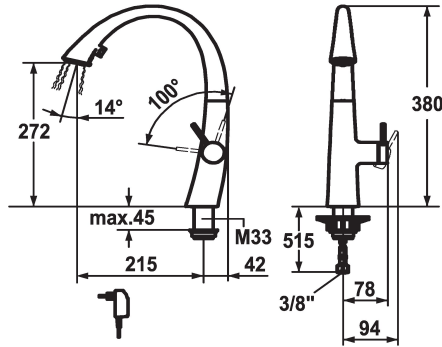

### KWC-No.

**122916**  
chromeline, A 215, flexible connection hoses, mains receiver

**124353**  
matt black, A 215, flexible connection hoses, mains receiver

**122921**  
decor steel, A 215, flexible connection hoses, mains receiver

### \* SwivelStop - guía tubo flexible, orientable 270°, limitado a 120°

- \* EasyLock - fácil reposicionamiento del dispensador extraíble
- \* OptimalSpace - áreas de lavabo y de trabajo con dimensiones generosas
- \* KWC cartucho S 25
- con tecnología de discos cerámicos
- caudal y temperatura regulables
- \* Tubos conexión flexibles 3/8"
- \* Fijación con varilla roscada M33 x 1.5
- \* Medida orificios ø35 mm
- \* Volumen de entrega:
- Alimentación de red enchufable 100-240 V / tensión funcionamiento 6.75 V / longitud cable 1100 mm

J-caño

Dimensión de la altura

380

Grupo de ruido

2

Proyección A

A215

**KWC** ZOE  
Monomando

**Modell-Linie: ZOE | 10.201.122.150FL**  
Griferías de lavabo | Grifo para lavabo

Etiqueta energética	A
Dimensión de la altura	272
Material	Latón