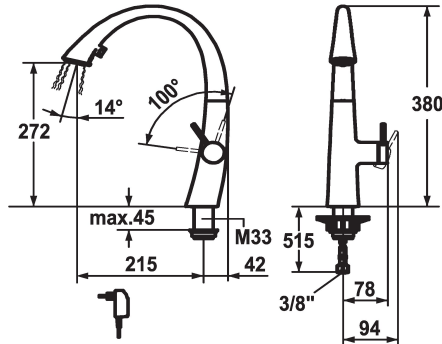

KWC ZOE

Mitigeur à levier - Cuisine - avec LEDShine

Modell-Linie: ZOE | 10.201.122.150FL

Robinetteries | Robinets à monocommande

KWC-No.

122916

chromeline, A 215, raccords flexibles, réseau visible

124353

decor steel

glacier white

* Mitigeur à levier

* Position du levier possible à droite uniquement

- sécurité pour les enfants: eau froide en position avant

* Distance mur au centre du * Perçage dans table min. 42 mm

* Raccords flexibles 3/8"

* Fixation par tige filetée M33 x 1,5

* Perçage utile ø35 mm

* Livraison:

-Alimentation secteur 100-240 V / tension de marche 6.75 V /

longueur des câbles 1100 mm

Données techniques

Dimension de la hauteur

380

Groupe de bruit pour la robinetterie

2

Projection A

A215

Label énergétique

A