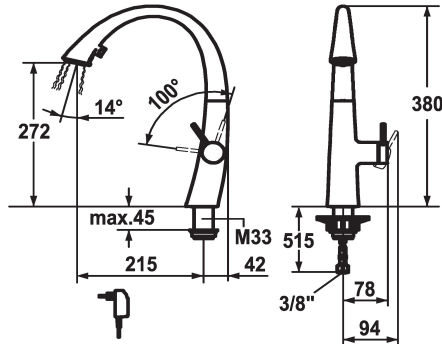

KWC ZOE Mitigeur à levier - Cuisine - avec LEDShine

Modell-Linie: ZOE | 10.201.122.150FL
Robinetteries | Robinets à monocommande

KWC-No.

122916
chromeline, A 215, raccords flexibles, réseau visible

124353
matt black, A 215, raccords flexibles, réseau visible

122921
decor steel, A 215, raccords flexibles, réseau visible

123307
glacier white, A 215, raccords flexibles, réseau visible

Code couleur

chromeline

matt black

decor steel

glacier white

- * Mitigeur à levier
- * Position du levier possible à droite uniquement
- sécurité pour les enfants: eau froide en position avant
- * Distance mur au centre du * Perçage dans table min. 42 mm
- * TouchProtect - protection contre les brûlures grâce au principe de la double coque
- * Douchette inversible extensible cachée
- ergonomie au niveau d'extraction, la forme et le maniement
- SprayClean - élimination active du calcaire et nettoyage rapide du filtre
- Neoperl® Cascade®
- PowerClean - mode jet pluie, avec rappel automatique
- touche ON/OFF avec extinction automatique après 30 minutes

- extensible jusqu'à 500 mm
- * SwivelStop - guide flexible orientable 270°, limitable à 120°
- * EasyLock - rétractation aisée de la douchette extractible
- * OptimalSpace - un espace de lavage ou de travail généreux
- * KWC cartouche S 25
- avec technique à disques céramique
- réglage de débit et de température continu
- * Raccords flexibles 3/8"
- * Fixation par tige filetée M33 x 1,5
- * Perçage utile ø35 mm
- * Livraison:
- Alimentation secteur 100-240 V / tension de marche 6.75 V / longueur des câbles 1100 mm

J-goulot

Dimension de la hauteur

380

Groupe de bruit pour la robinetterie

2

Projection A

A215

Label énergétique