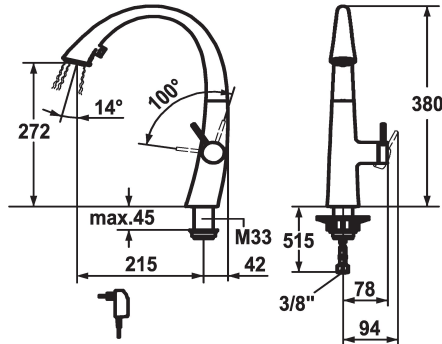

KWC ZOE

Miscelatore a leva - Cucina - con LEDShine

Modell-Linie: ZOE | 10.201.122.150FL

Rubinerterie per bagni | Rubinerterie monocomando

KWC-No.

122916

chromeline, A 215, tubi flessibili di collegamento, a rete

chromeline

matt black

decor steel

glacier white

* Miscelatore a leva

* Posizione della leva possibile solo a destra

- protezione per i bambini: posizione leva "acqua fredda" avanti

* distanza tra la parete e il centro del foro del lavabo min. 42 mm

* Tubi flessibili di collegamento da 3/8"

* Fissaggio tramite raccordo filettato M33 x 1.5

* Foratura ø35 mm

* Incluso nella fornitura:

- Trasformatore 100-240 V / tensione di esercizio 6.75 V /

lunghezza del cavo 1.100 mm

J-bocca

Dimensioni in altezza

380

Classe di rumorosità

2

Proiezione A

A215

KWC ZOE