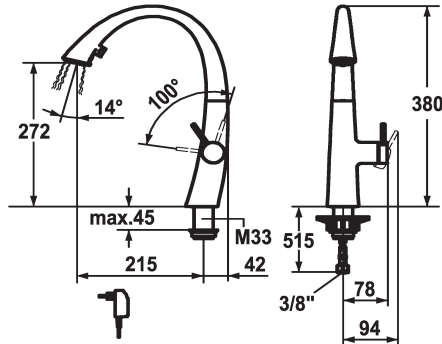

KWC ZOE

Miscelatore a leva - Cucina - con LEDShine

Modell-Linie: ZOE | 10.201.122.150FL

Rubinerterie per bagni | Rubinerterie monocomando

KWC-No.

122916

chromeline, A 215, tubi flessibili di collegamento, a rete

chromeline

matt black

decor steel

glacier white

- * Miscelatore a leva
- * Posizione della leva possibile solo a destra
- protezione per i bambini: posizione leva "acqua fredda" avanti
- * distanza tra la parete e il centro del foro del lavabo min. 42 mm
- * TouchProtect - protezione dalle scottature grazie al sistema a intercapedine
- * Doccia con deviatore estraibile nascosto
- direzione d'estrazione, forma e utilizzo ergonomici
- SprayClean - eliminazione attiva del calcare e pulizia rapida
- Neoperl® Cascade®
- PowerClean - getto a richiesta, con ritorno automatico
- tasto ON/OFF integrato con disattivazione automatica dopo 30 minuti
- estraibile fino a 500 mm

- * SwivelStop - passaggio tubo flessibile, orientabile 270°, limitabile a 120°
- * EasyLock - ritorno automatico nella posizione iniziale
- * OptimalSpace - ampia zona di lavoro e di lavaggio
- * KWC cartuccia S 25
- con tecnica a dischi in ceramica
- regolazione continua della portata e della temperatura
- * Tubi flessibili di collegamento da 3/8"
- * Fissaggio tramite raccordo filettato M33 x 1.5
- * Foratura ø35 mm
- * Incluso nella fornitura:
- Trasformatore 100-240 V / tensione di esercizio 6.75 V / lunghezza del cavo 1.100 mm

J-bocca

Dimensioni in altezza

380

Classe di rumorosità

2

Proiezione A

A215

KWC ZOE