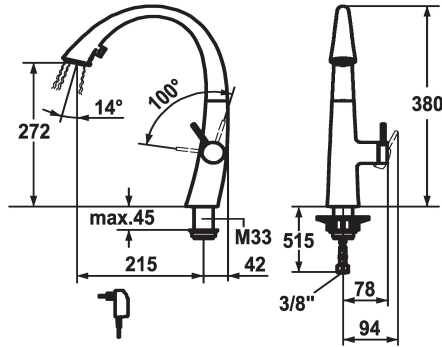

KWC ZOE Eengreepsmengkraan

Modell-Linie: ZOE | 10.201.122.150FL
Kranen | Eengreepkranen

KWC-No.

122916
chromeline, A 215, flexible connection hoses, mains receiver

124353
matt black, A 215, flexible connection hoses, mains receiver

122921
decor steel, A 215, flexible connection hoses, mains receiver

123307
glacier white, A 215, flexible connection hoses, mains receiver

Kleurcode

chromeline

matt black

decor steel

glacier white

- * Eengreepsmengkraan
- * Positionering van de hendel alleen rechts mogelijk
- Veiligheid voor kinderen: koud water bij hendelpositie naar voren
- * afstand wand tot hart tafelboring min. 42 mm
- * TouchProtect - mengkraanromp wordt niet heet
- * Verborgen uittrekbare vaatdouches
- ergonomisch uittreksysteem, vorm en gebruik
- SprayClean - actieve kalkverwijdering en snelle reiniging van de zeef
- Neoperl® Cascade®
- PowerClean - automatische terugschakeling
- geïntegreerde ON/OFF knop met automatische uitschakeling na 30 min.
- tot 500 mm uittrekbaar

- * SwivelStop - slangdoorvoer, draaibaar 270°, te begrenzen tot 120°
- * EasyLock - Eenvoudig intrekken van de uittrekbare vaatdouches
- * OptimalSpace - Royale was- en werkomgeving
- * KWC patroon S 25
- met keramische-schijventechniek
- uitstroomvolume en temperatuur traploos instelbaar
- * Flexibele aansluitlängen ¾"
- * Bevestiging met schroefdraadhuls M33 x 1.5
- * Tafelboring ø35 mm
- * Levering:
- Stekkeradapter 100-240 V / bedrijfsspanning 6.75 V / kabellengte 1100 mm

J-uitloop

Hoogteafmeting

380

G_Acoustic_group

2

Projection_A

A215

KWC ZOE
Eengreepsmengkraan