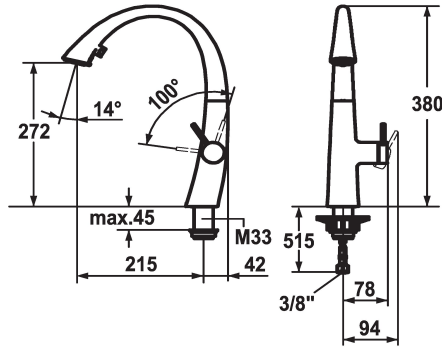

## KWC ZOE Mitigeur à levier - Cuisine

Modell-Linie: ZOE | 10.201.102.150FL  
Robinetteries | Robinets à monocommande

### Code couleur

chromeline

decor steel

glacier white

matt black

- \* Mitigeur à levier
- \* Position du levier possible à droite uniquement
- sécurité pour les enfants: eau froide en position avant
- \* Distance mur au centre du \* Perçage dans table min. 42 mm
- \* TouchProtect - protection contre les brûlures grâce au principe de la double coque
- \* Douchette inversible extensible cachée
- ergonomie au niveau d'extraction, la forme et le maniement
- SprayClean - élimination active du calcaire et nettoyage rapide du filtre
- Neoperl® Cascade®

- PowerClean - mode jet pluie, avec rappel automatique
- extensible jusqu'à 500 mm
- \* SwivelStop - guide flexible orientable 270°, limitable à 120°
- \* EasyLock - rétractation aisée de la douchette extractible
- \* OptimalSpace - un espace de lavage ou de travail généreux
- \* KWC cartouche S 25
- avec technique à disques céramique
- réglage de débit et de température continu
- \* Raccords flexibles 3/8"
- \* Fixation par tige fileté M33 x 1.5
- \* Perçage utile ø35 mm

### Données techniques

Débit jet pluie	9 l/min (3 bar)
Débit jet normal	8 l/min (3 bar)
Raccord	tuyaux de raccordement flexibles
goulot	orientable
Commande	commande latérale
Douchette de cuisine	Douchette inversible
Code couleur	glacier white
Type d'installation	montage vertical
Type de robinet	01
forme de construction	J-goulot
Dimension de la hauteur	380
Groupe de bruit pour la robinetterie	2
Projection A	A215
Label énergétique	A
Dimension de la sortie d'eau	272
Matière	Laiton