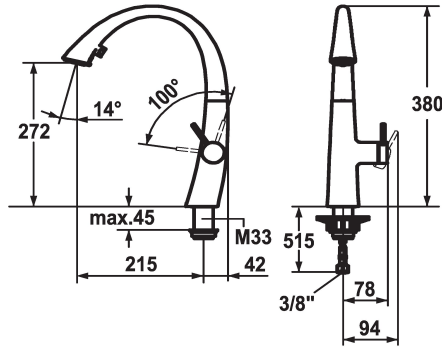

## KWC ZOE Lever mixer - Kitchen

Modell-Linie: ZOE | 10.201.102.150FL  
Kranen | Eengreepkranen

### Kleurcode

chromeline

decor steel

glacier white

matt black

- \* Eengreepsmengkraan
- \* Positionering van de hendel alleen rechts mogelijk
- Veiligheid voor kinderen: koud water bij hendelpositie naar voren
- \* afstand wand tot hart tafelboring min. 42 mm
- \* TouchProtect - mengkraanromp wordt niet heet
- \* Verborgen uittrekbare vaatdouches
- ergonomisch uittreksysteem, vorm en gebruik
- SprayClean - actieve kalkverwijdering en snelle reiniging van de zeef
- Neoperl® Cascade®
- PowerClean - automatische terugschakeling

- tot 500 mm uittrekbaar
- \* SwivelStop - slangdoorvoer, draaibaar 270°, te begrenzen tot 120°
- \* EasyLock - Eenvoudig intrekken van de uittrekbare vaatdouches
- \* OptimalSpace - Royale was- en werkomgeving
- \* KWC patroon S 25
- met keramische-schijventechniek
- uitstroomvolume en temperatuur traploos instelbaar
- \* Flexibele aansluitlängen 3/8"
- \* Bevestiging met schroefdraadhuls M33 x 1.5
- \* Tafelboring ø35 mm

2

Projectie A

A215

Energielabel

A

Afmetingen wateruitlaat

272

Materiaal