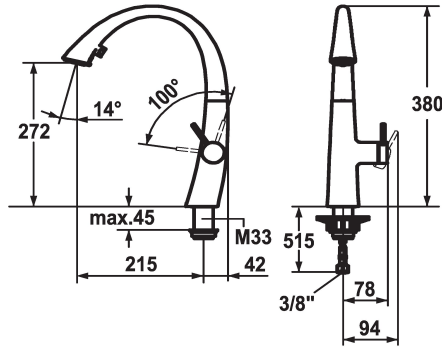

KWC ZOE Lever mixer - Kitchen

Modell-Linie: ZOE | 10.201.102.150FL
Kranen | Eengreepkranen

KWC-No.

122926
chromeline, A 215, flexible connection hoses

122931
decor steel, A 215, flexible connection hoses

123312
glacier white, A 215, flexible connection hoses

124349
matt black, A 215, flexible connection hoses

Kleurcode

chromeline

decor steel

glacier white

matt black

- * Eengreepsmengkraan
- * Positionering van de hendel alleen rechts mogelijk
- Veiligheid voor kinderen: koud water bij hendelpositie naar voren
- * afstand wand tot hart tafelboring min. 42 mm
- * TouchProtect - mengkraanromp wordt niet het
- * Verborgen uittrekbare vaatdouches
- ergonomisch uittreksysteem, vorm en gebruik
- SprayClean - actieve kalkverwijdering en snelle reiniging van de zeef
- Neoperl® Cascade®
- PowerClean - automatische terugschakeling

- tot 500 mm uittrekbaar
- * SwivelStop - slangdoorvoer, draaibaar 270°, te begrenzen tot 120°
- * EasyLock - Eenvoudig intrekken van de uittrekbare vaatdouches
- * OptimalSpace - Royale was- en werkomgeving
- * KWC patroon S 25
- met keramische-schijventechniek
- uitstroomvolume en temperatuur traploos instelbaar
- * Flexibele aansluitlengten 3/8"
- * Bevestiging met schroefdraadhuls M33 x 1.5
- * Tafelboring ø35 mm

Technical Data

Doorstroomhoeveelheid zeefstraal

9 l/min (3 bar)

Doorstroomhoeveelheid normale straal

8 l/min (3 bar)

Connection

flexibele aansluitlengten

uitloop