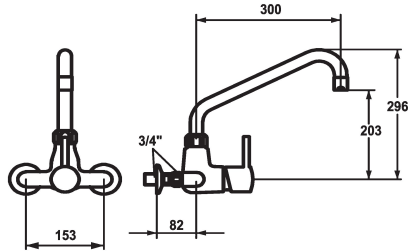

## KWC GASTRO Hebelmischer - Grossküche

Modell-Linie: GASTRO | 24.502.194.000  
Armaturen | Manuelle Armaturen

### KWC-Nr.

**123327**

chromeline, AD 153, A 300, mit Z.500.160.000

- \* Hebelmischer
- \* Schwenkauslauf
- mit nachziehbarer Stopfbüchse
- Strahlregler-Mundstück
- \* OptimalSpace - grosszügiger Wasch- / Arbeitsbereich

- \* KWC Steuerpatrone XL 46 - Hochleistung
- mit Keramikscheibentechnik
- Auslaufmenge und Temperatur stufenlos einstellbar
- Temperaturbegrenzung
- \* Wandanschlüsse 3/4" x 3/4", absperibar L 40 exzentrisch 7.5 mm

### Technische Daten

Auslaufmenge
Auslauf
Farbcode
Installationsart
Armaturtyp
Mass Höhe
Armaturengeräuschgruppe
Ausladung A
Anschluss Mass
Mass-Wasseraustritt

40 l/min (3 bar)
fest
chromeline
Wandmontage
Armatur
296
U
A 300
153+/-15
203